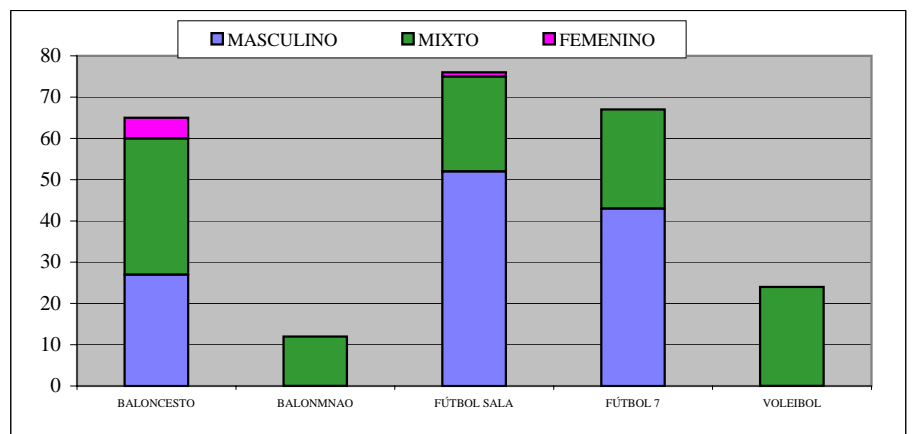

CIUDAD DEPORTIVA MUNICIPAL

ALCALA DE HENARES

TEMPORADA 2008-2009

DEPORTE INFANTIL

EQUIPOS DEPORTES COLECTIVOS

MODALIDAD (Md)	PREBENJ.			BENJAMIN			ALEVIN			INFANTIL			CADETE			JUVENIL			TOTALES			Md
	MA	MI	FE	MA	MI	FE	MA	MI	FE	MA	MI	FE	MA	MI	FE	MA	MI	FE	MA	MI	FE	Sbt
BALONCESTO	2	8	0	3	9	2	4	16	2	11	0	1	7	0	0	0	0	0	27	33	5	65
BALONMNAO	0	0	0	0	5	0	0	5	0	0	2	0	0	0	0	0	0	0	0	12	0	12
FÚTBOL SALA	25	23	0	7	0	0	11	0	0	6	0	0	3	0	0	0	0	1	52	23	1	76
FÚTBOL 7	0	0	0	6	14	0	6	10	0	6	0	0	6	0	0	19	0	0	43	24	0	67
VOLEIBOL	0	0	0	0	7	0	0	10	0	0	3	0	0	3	0	0	1	0	0	24	0	24
Subtotales	27	31	0	16	35	2	21	41	2	23	5	1	16	3	0	19	1	1	122	116	6	
TOTAL	58			53			64			29			19			21			244			

GRAFICAS DE PARTICIPACION GENERAL DE EQUIPOS

CATEGORIA	MA	MI	FE	Total	
	P-Benjamín	27	31	0	58
Benjamín	16	35	2	53	
Alevín	21	41	2	64	
Infantil	23	5	1	29	
Cadete	16	3	0	19	
Juvenil	19	1	1	21	
Total	122	116	6	244